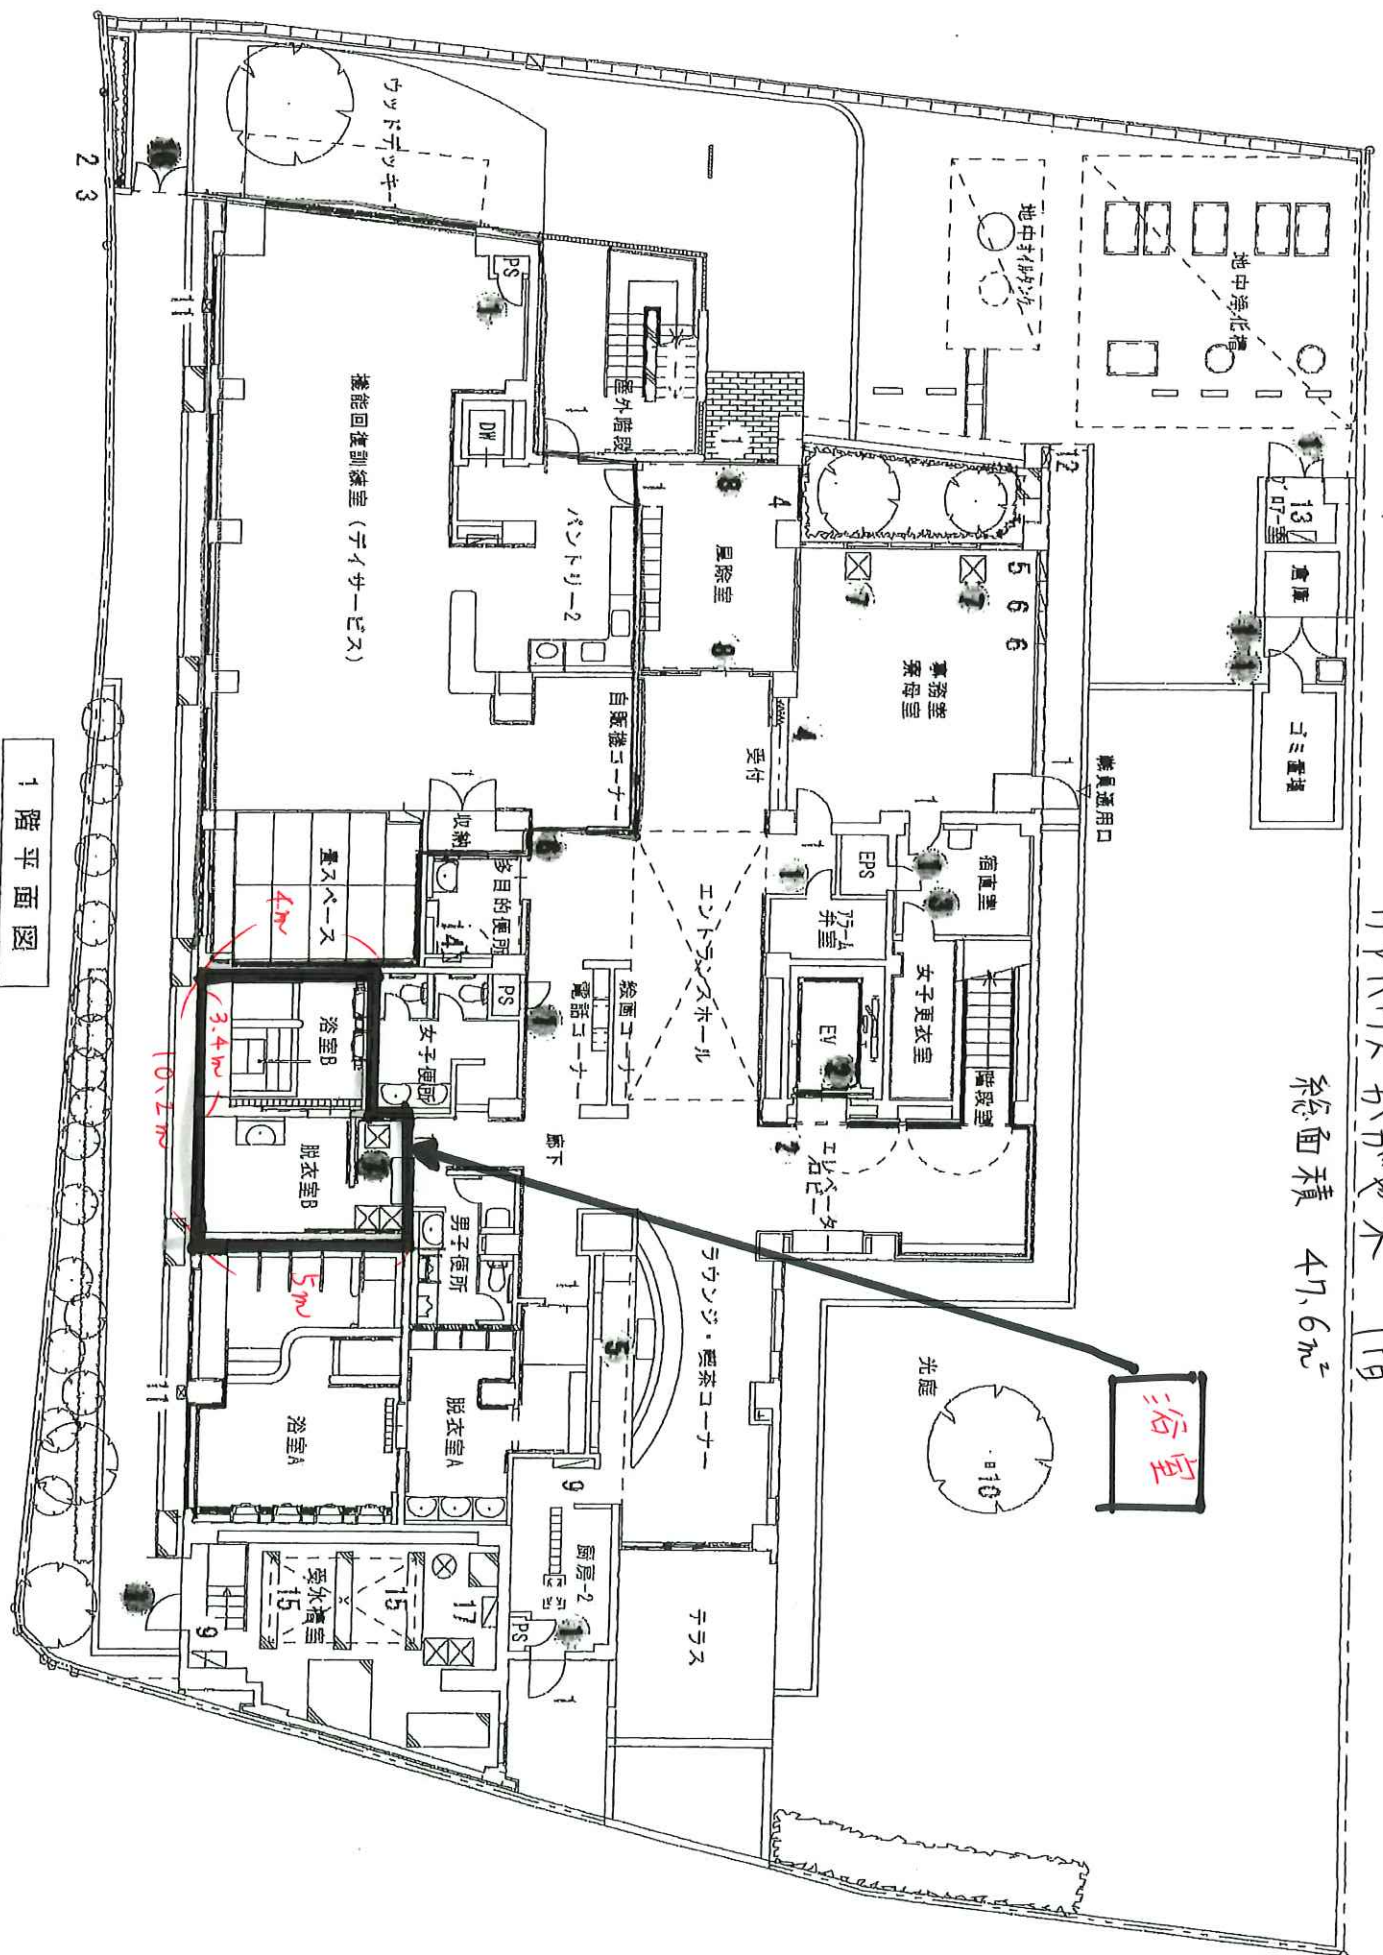

Y1 1800 Y2 6400 Y3 2400 Y4 3800 Y5 4500 Y6 3500 Y7 5500 Y8 27900

X1 6800 X2 6800 X3 6800 X4 6800 X5 6800 X6 34000

ケアハウス かがや木

# 講 義 室

【ケアハウス かがや木 3F(地域交流スペース)】

◎ 面積は95.2㎡有り講義室として使用する。

ハイハイカハヤ木 1F

総面積 47.6㎡

1階平面図