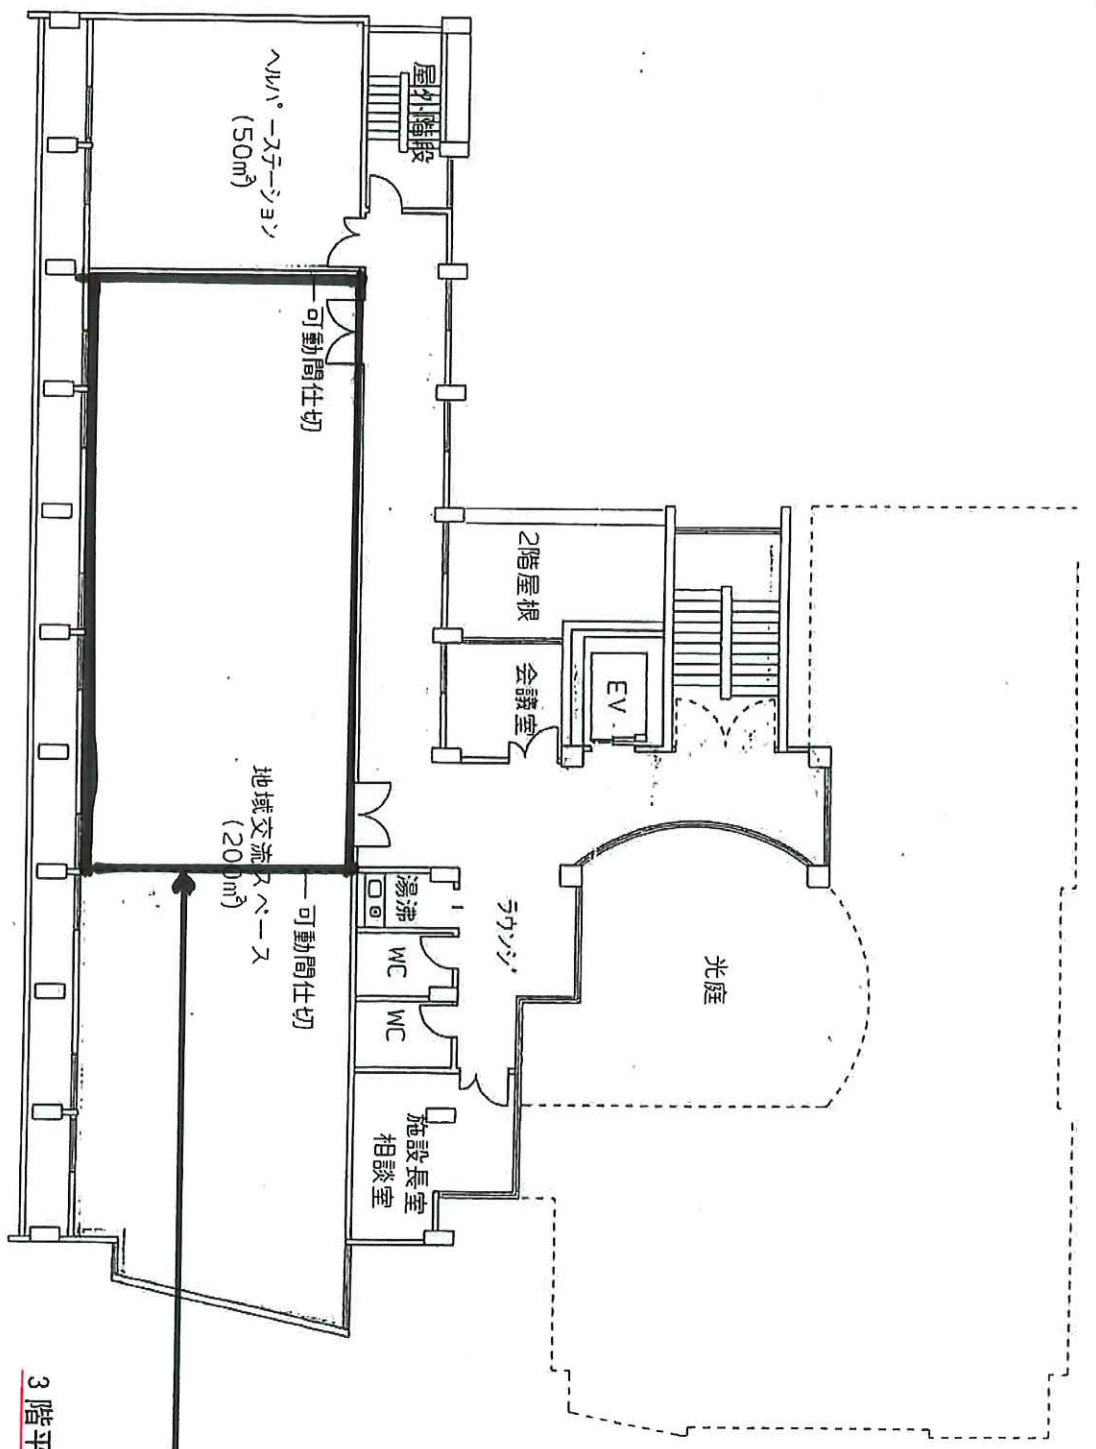

Y1 1800 Y2 6400 Y3 2400 Y4 3800 Y5 4500 Y6 3500 Y7 5500 Y8 27900

X1 6800 X2 6800 X3 6800 X4 6800 X5 6800 X6 34000

ケアハウス かがや木

# 講 義 室

【ケアハウス かがや木 3F(地域交流スペース)】

◎ 面積は95.2㎡有り講義室として使用する。

ハイハイカハヤ木 1F

総面積 47.6㎡

1階平面図