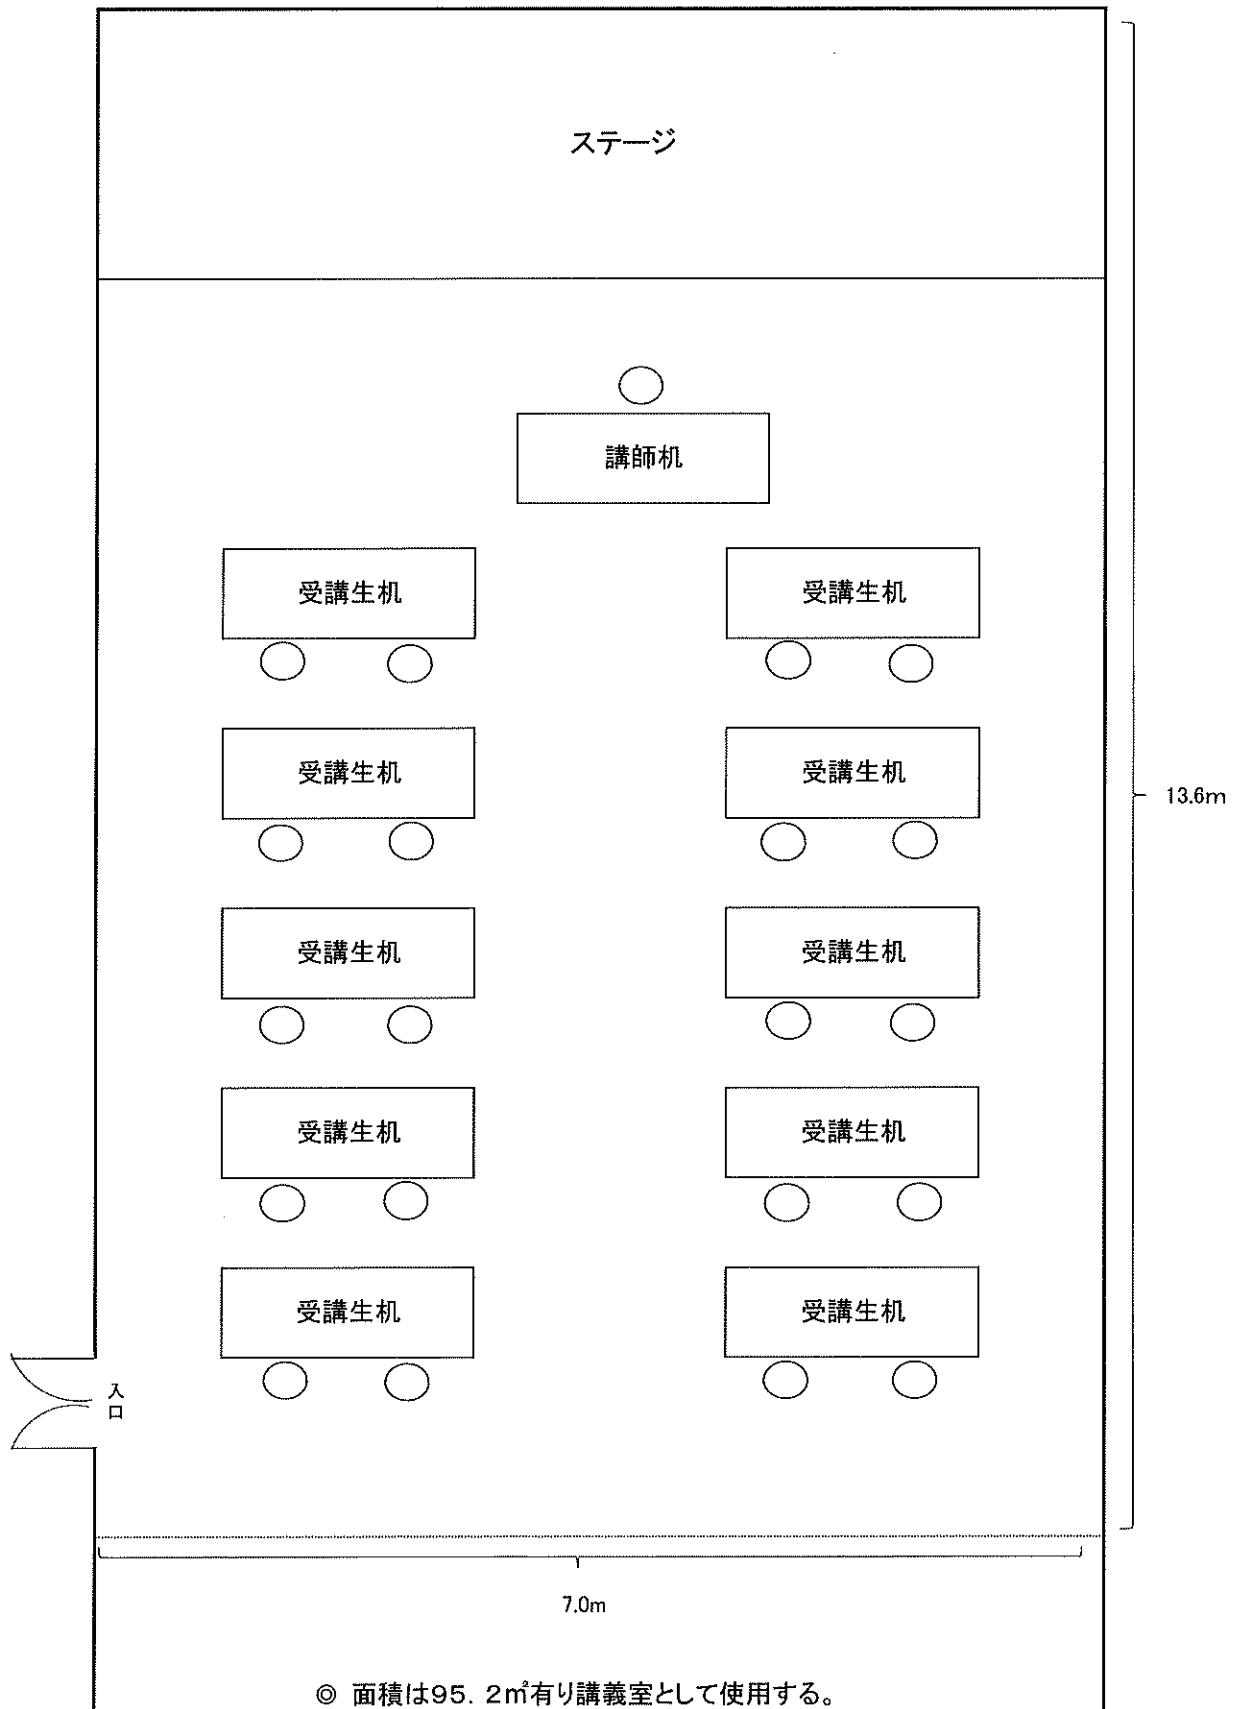

Y1 1800 Y2 6400 Y3 2400 Y4 3800 Y5 4500 Y6 3500 Y7 5500 Y8 27900

X1 6800 X2 6800 X3 6800 X4 6800 X5 6800 X6 34000

ケアハウス かがや木

# 講 義 室

【ケアハウス かがや木 3F(地域交流スペース)】

◎ 面積は95.2㎡有り講義室として使用する。

ハイハイカハヤ木 1F

総面積 47.6㎡

1階平面図